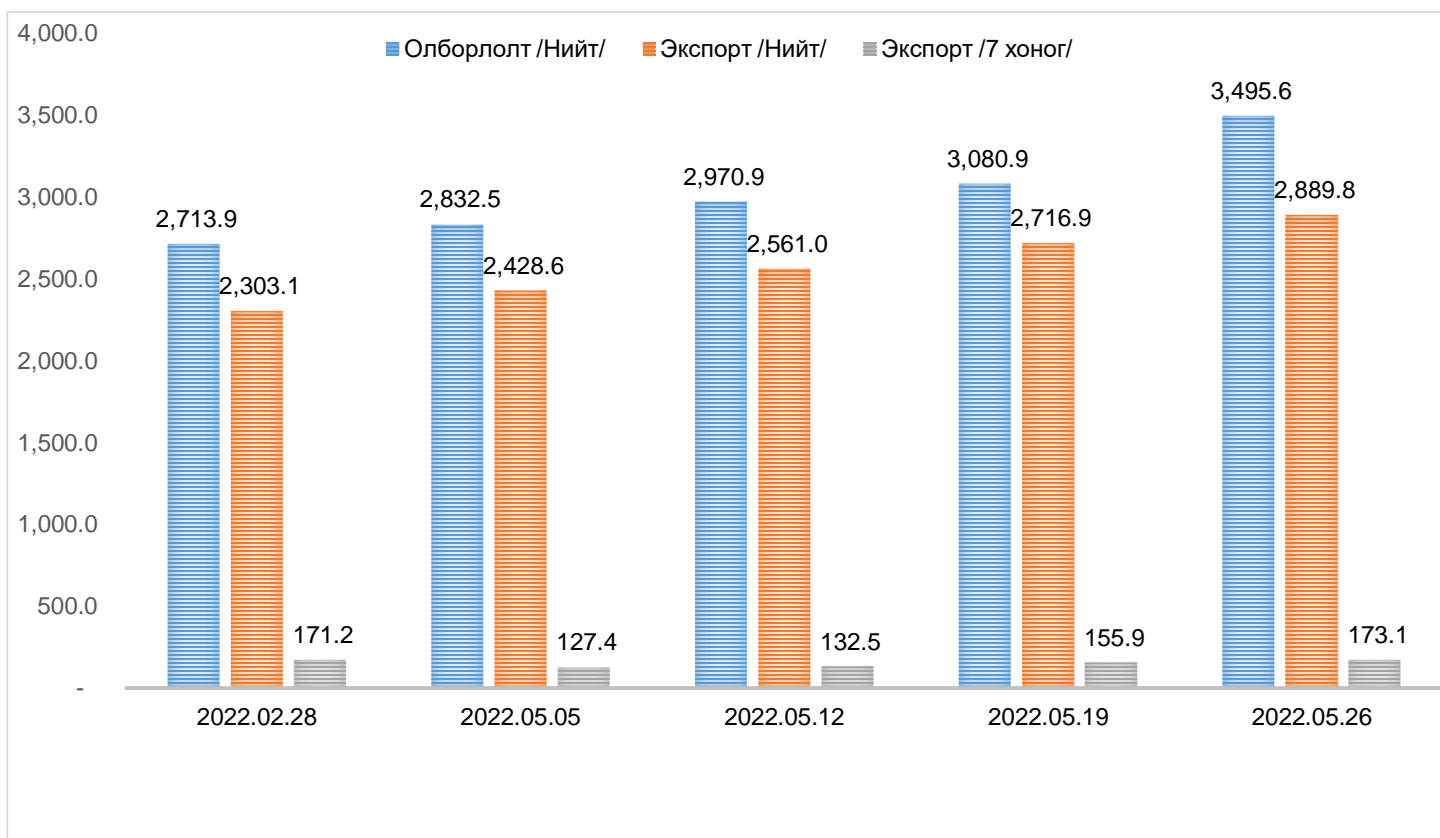

Экспортыг өнгөрсөн 7 хоногтой харьцуулсан харьцуулалт

2022 оны 5 дугаар сарын 20-оос 5 дугаар сарын 26-ны хооронд боомтуудаар гарсан нүүрсний хэмжээ, мян.тн